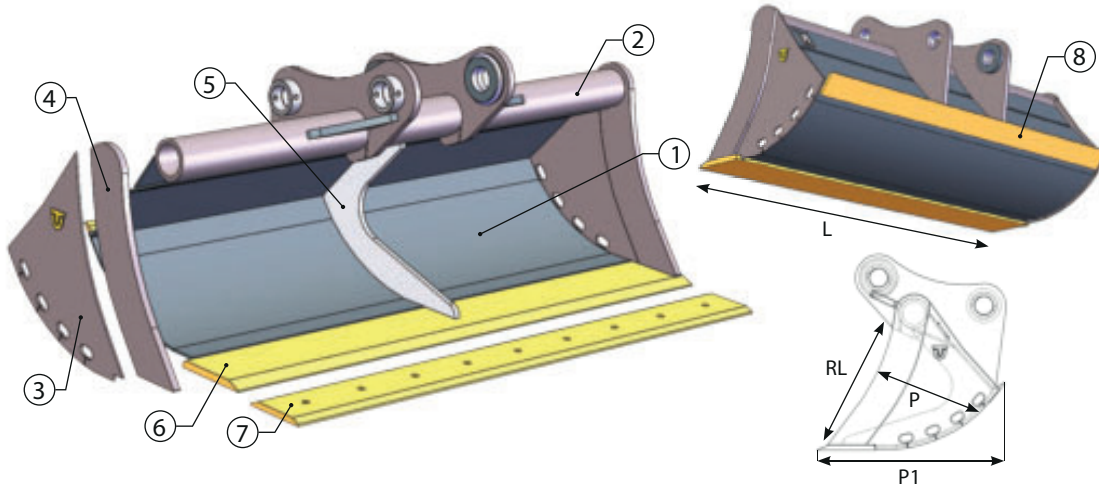

Schwiebacher Abbruch Technik

Werkstatt • Lager • Service seit 1977

D-82229 Seefeld (bei München)

Graf-Toerring-Seefeld-Strasse 9b / 17

Tel. 08152 / 998 969-0 Fax.- 9

T.69/T.70 GRABENRÄUMLÖFFEL (flaches Profil) optimal* für Bagger von 31 bis 43 to

Classe Class	Codice Code	L mm	Cap. SAE Lt	Peso Kg Weight	RL mm	P mm	P1 mm	Listino € Price List	Sottolama € Bolt on blade
T.69 - T.70 31 - 43 ton	WPC070-200	2000	1382	1113	985	740	1215	5.704,00	562,00
	WPC070-210	2100	1461	1153				5.842,00	592,00
	WPC070-220	2200	1540	1228				5.980,00	618,00
	WPC070-230	2300	1618	1268				6.120,00	646,00
	WPC070-240	2400	1697	1308				6.256,00	674,00
	WPC070-250	2500	1776	1348				6.394,00	704,00
	WPC070-260	2600	1854	1388				6.534,00	730,00
		1	2	3	4	5	6	7 Optional	8
Materiale	Material	S355	S355	S355	S355	S355	HB 400	HB 400	HB 400
Spessore	Thickness	15 mm	178 x 20 mm	10 mm	30 mm	25 mm	300 x 30 mm	254 x 25 mm	200 x 20 mm