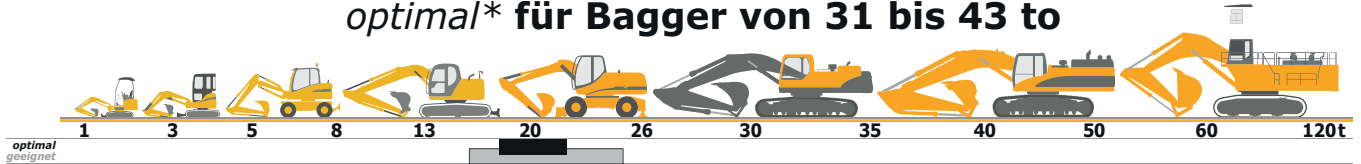

Schwiebacher Abbruch Technik

Werkstatt • Lager • Service seit 1977

D-82229 Seefeld (bei München)

Graf-Toerring-Seefeld-Strasse 9b / 17

Tel. 08152 / 998 969-0 Fax.- 9

T.69/T.70 GRABENRÄUMLÖFFEL (flaches Profil) optimal* für Bagger von 31 bis 43 to

Classe Class	Codice Code	L mm	Cap. SAE Lt	Peso Kg Weight	RL mm	P mm	P1 mm	Listino € Price List	Sottolama € Bolt on blade
T.69 - T.70 31 - 43 ton	WPC070-200	2000	1382	1113	985	740	1215	5.704,00	562,00
	WPC070-210	2100	1461	1153				5.842,00	592,00
	WPC070-220	2200	1540	1228				5.980,00	618,00
	WPC070-230	2300	1618	1268				6.120,00	646,00
	WPC070-240	2400	1697	1308				6.256,00	674,00
	WPC070-250	2500	1776	1348				6.394,00	704,00
	WPC070-260	2600	1854	1388				6.534,00	730,00
		1	2	3	4	5	6	7 Optional	8
Materiale	Material	S355	S355	S355	S355	S355	HB 400	HB 400	HB 400
Spessore	Thickness	15 mm	178 x 20 mm	10 mm	30 mm	25 mm	300 x 30 mm	254 x 25 mm	200 x 20 mm